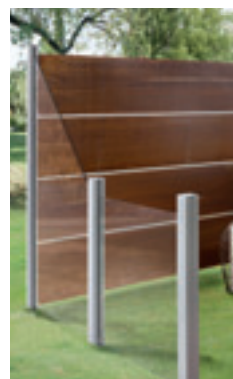

SYSTEM. DIE SICHTSCHUTZSERIE

Die pflegeleichte Serie mit den zahlreichen Möglichkeiten

KERAMIK + METALL

SYSTEM RHOMBUS, Lärche mit SYSTEM BOARD Keramik

WPC + METALL

ACP + METALL

Auswahl an Material und Möglichkeiten: SYSTEM ist topmodern gestaltet und durchdacht! So sparen Sie Geld und Montagezeit: SYSTEM Elemente benötigen zur Montage in den Klemm- oder Steckpfosten keine zusätzlichen Elementhalter.