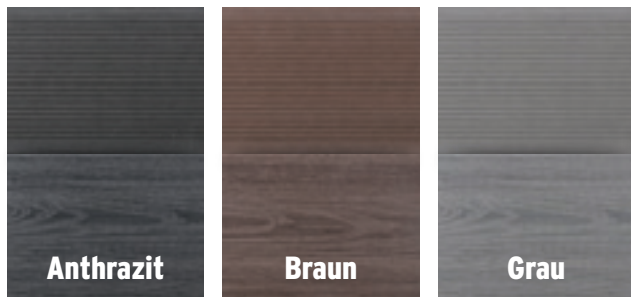

DREAMDECK Terrassendielen sind aus sehr witterungsfesten Materialien hergestellt. Verlegen Sie die Dielen ohne von oben sichtbare Verschraubung auf einer Unterkonstruktion aus dauerhaftem Aluminium!

TIPP: Planen Sie Ihre Terrasse - vergessen Sie kein Bauelement: Dielen, Unterkonstruktion, Zubehör und Lichtelemente - gratis und einfach unter www.traumgarten.de/planer.