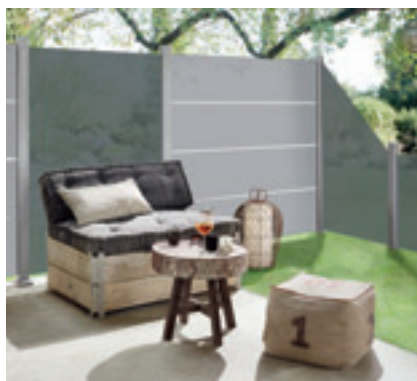

SYSTEM Designgitter
PULS, 60 x 180 cm
319,-

Sichtschutz mit Höhenwechsel

SYSTEM GLAS
TEXTA, 120 x 180 cm
269,-

SYSTEM BOARD XL
ACP, Titangrau,
179 x 180 cm
499,-

Topmoderne Kombination

SYSTEM ALPHA
90 x 180 cm
219,-