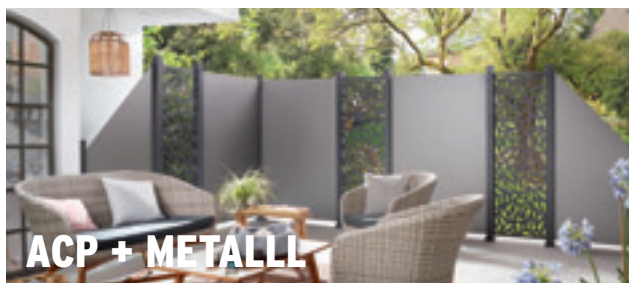

ACP + METALL