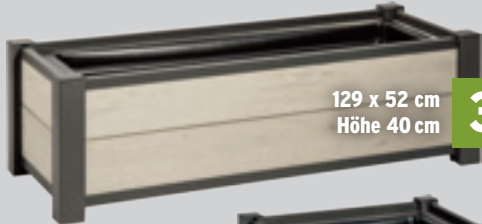

Stimmungsvoll bei TAG und NACHT:

Leuchtende Blickfänge!

Pflegeleichte WPC Pflanzkästen,
Aluminium-Pfosten und -Abschlussprofile
in Anthrazit), inklusive Kunststoff-Einsätze.
Beide Größen in Grau, Sand oder Mandel.