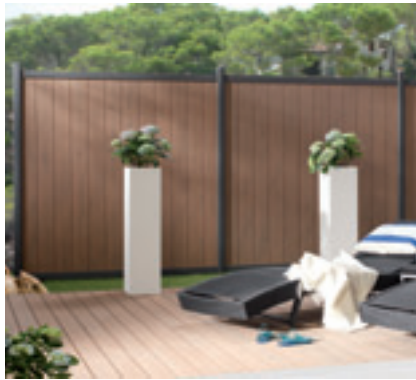

Auch das geht: Vertikale Profile

SYSTEM WPC
Mandel, 178 x 184 cm
269,-

SYSTEM Senkrecht-Adapter (Leisten, 2er-Set)
64,90