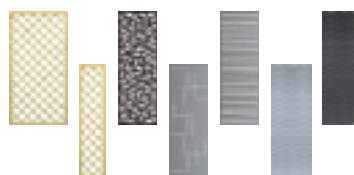

Erweitern Sie mit LETTLAND Holz- oder SYSTEM Designgittern (Edelstahl/Metall).