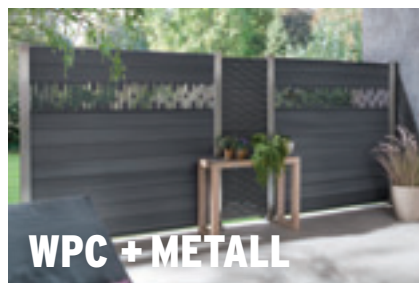

WPC + METALL