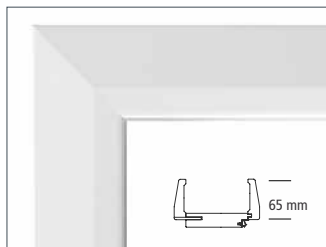

ZARGENMODELLE

Designzarge DZ-5, gerundet/gerundet