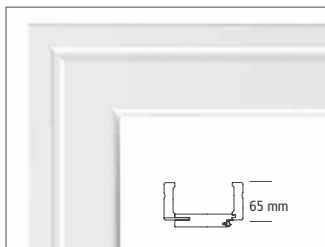

Designzarge DZ-6, gerundet/gerundet