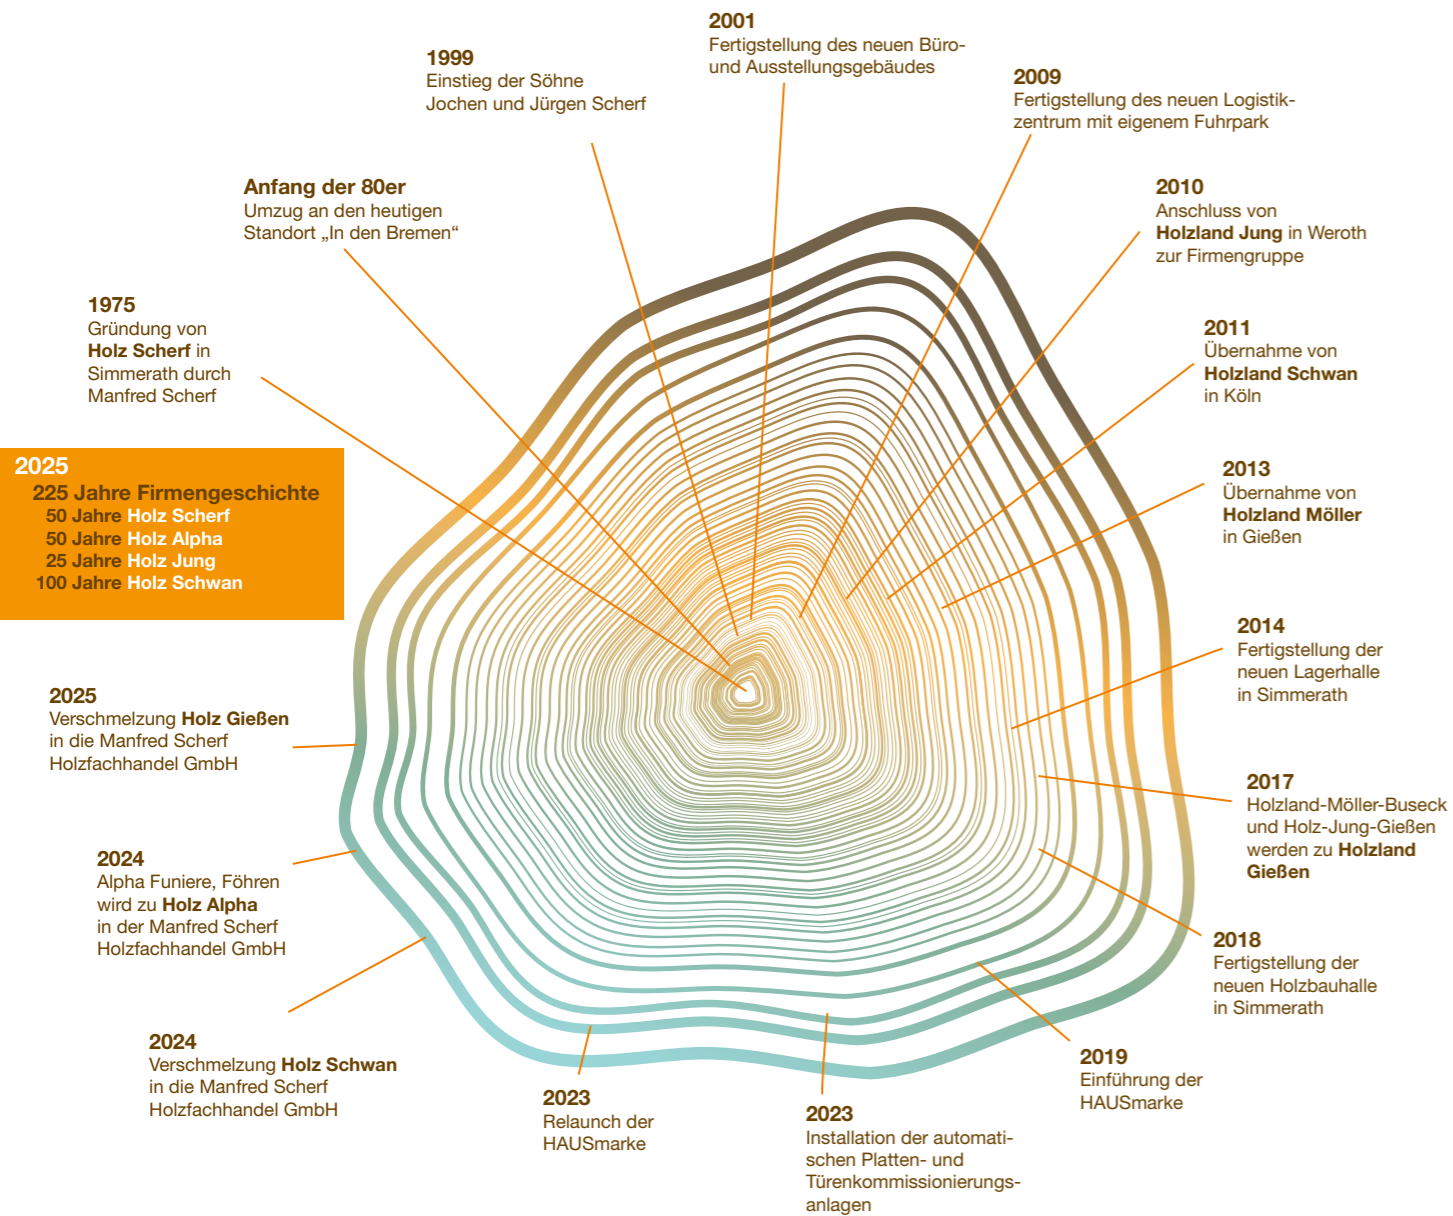

Ringe, die verbinden.

Wie die Jahresringe eines mächtigen Baumes zeugen 225 Jahre Holz Scherf Firmengruppe von Wachstum, Beständigkeit und Verwurzelung. Zum Jubiläum symbolisieren die Jahresringe nicht nur die Tradition, sondern auch die Innovationskraft, die die Holz Scherf Firmengruppe zu einem verlässlichen Partner für unsere Kunden und unseren Mitarbeitern macht. Wir blicken stolz auf unsere Geschichte zurück, die Tradition und Innovation verbindet.

Die Scherf Firmengruppe:

Feiern Sie mit uns!

Jochen und Jürgen Scherf (Geschäftsführer):

„Unser Vater Manfred Scherf hat die Grundmauern von Holz Scherf 1975 gelegt: Heute dürfen wir auf eine Firmengruppe blicken, die neben unserem Hauptlager in Simmerath Standorte in Weroth, Köln, Gießen und Föhren bei Trier hat. Das verdanken wir all unseren Mitarbeitern, Kunden und Geschäftspartnern und möchten dieses Jahr nutzen, um Danke zu sagen.“

Niklas und Patrick Jung Geschäftsführer Weroth

„Seit 25 Jahren dürfen wir, die Familie Jung, auf eine erfolgreiche Firmengeschichte, langjährige Mitarbeiter und zufriedene Kunden blicken. Mit allen Kollegen in der Scherf-Firmengruppe haben wir 225 Jahre Erfahrung gesammelt und freuen uns, diesen Meilenstein dieses Jahr gemeinsam zu feiern“