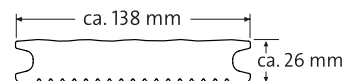

### Farbauswahl

Eichenbraun Bernsteinbraun Kastanienbraun Graphitgrau

|   |  |
|---|--|
| <b>Format Oberfläche</b>                  | Höhe ca. 21 mm, Breite ca. 244 mm gewellte, geprägte, leicht gebürstete Struktur oder Blockstreifen, nicht gebürstet |
| <b>Standardlängen Sonderlängen Bedarf</b> | 3 m / 4 m / 5 m / 6 m von 1,5 m bis 13 m gegen Aufpreis 1 qm Fläche besteht aus ca. 4 m Terrassendielen              |
| <b>Gewicht Belastbarkeit</b>              | <b>Massivdielen</b><br>ca. 5,3 kg/m<br>600 kg/dm <sup>2</sup>  |

### Farbauswahl

Eichenbraun Bernsteinbraun Kastanienbraun Graphitgrau

|   |   |
|---|---|
| <b>Format Oberfläche</b>                  | Höhe ca. 26 mm, Breite ca. 138 mm gewellte, geprägte, leicht gebürstete Struktur oder fein geriffelt, nicht gebürstet |
| <b>Standardlängen Sonderlängen Bedarf</b> | 3 m / 4 m / 5 m / 6 m von 1,5 m bis 13 m gegen Aufpreis 1 qm Fläche besteht aus ca. 7 m Terrassendielen               |
| <b>Gewicht Belastbarkeit</b>              | <b>Massivdielen</b><br>ca. 3,5 kg/m<br>800 kg/dm <sup>2</sup>   |