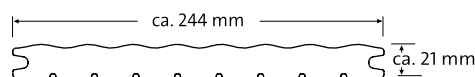

## DIE RATIONELLE *select* NATURLINIE

Suchen Sie nach einem hochwertigen Belag für ihre Freifläche? Dann ist DIE RATIONELLE *select* NATURLINIE mit unserer neuen gewellten, geprägten und leicht gebürsteten Oberfläche ideal für Sie. Mit einer Breite von ca. 24,4 cm und einer Schnittlänge von 1,5 bis 13 Metern ist die Großformat-Diele wie geschaffen für größere Freiflächen, wie Terrassen, Dachgärten oder auch Pausenhöfe und Schwimmbadanlagen. Dank ihres reduzierten Fugenanteils entsteht ein geschlossenes und architektonisch anspruchsvolles Gesamtbild. DIE RATIONELLE *select* NATURLINIE ist beidseitig einsetzbar, bei der Oberflächenwahl kann zwischen der neuen gewellten, geprägten und leicht gebürsteten Oberfläche oder der bewährten Blockstreifenstruktur gewählt werden.

### Farbauswahl

Eichenbraun Bernsteinbraun Kastanienbraun Graphitgrau

|   |  |
|---|--|
| <b>Format Oberfläche</b>                  | Höhe ca. 21 mm, Breite ca. 244 mm gewellte, geprägte, leicht gebürstete Struktur oder Blockstreifen, nicht gebürstet |
| <b>Standardlängen Sonderlängen Bedarf</b> | 3 m / 4 m / 5 m / 6 m von 1,5 m bis 13 m gegen Aufpreis 1 qm Fläche besteht aus ca. 4 m Terrassendielen              |
| <b>Gewicht Belastbarkeit</b>              | <b>Massivdielen</b><br>ca. 5,3 kg/m<br>600 kg/dm <sup>2</sup>  |